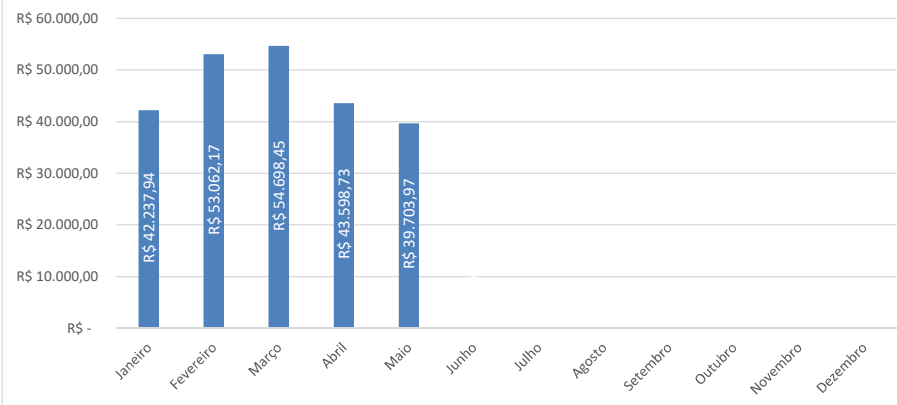

Consumo de Água - 1º GRAU (em M3)

Consumo de Água - 2º GRAU (em M3)

Gastos com Água - 1º GRAU (em R\$)

Gastos com Água - 2º GRAU (em R\$)