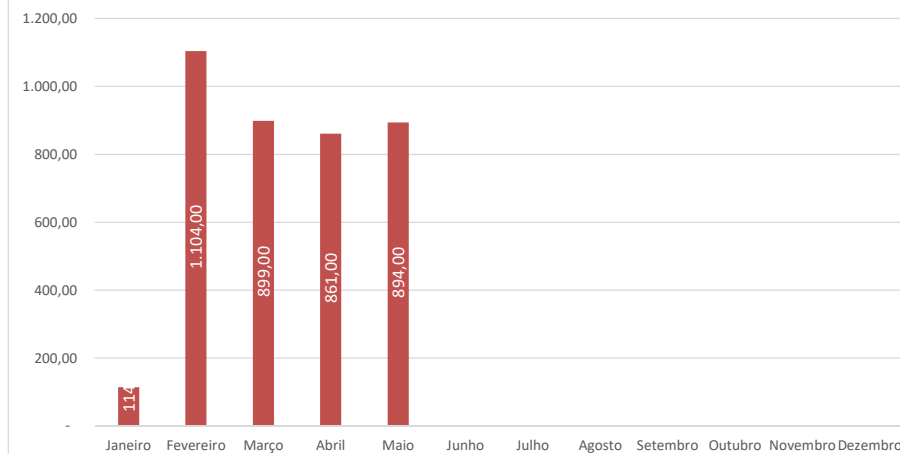

Consumo de Água - 1º GRAU (em M3)

Consumo de Água - 2º GRAU (em M3)

Gastos com Água - 1º GRAU (em R\$)

Gastos com Água - 2º GRAU (em R\$)