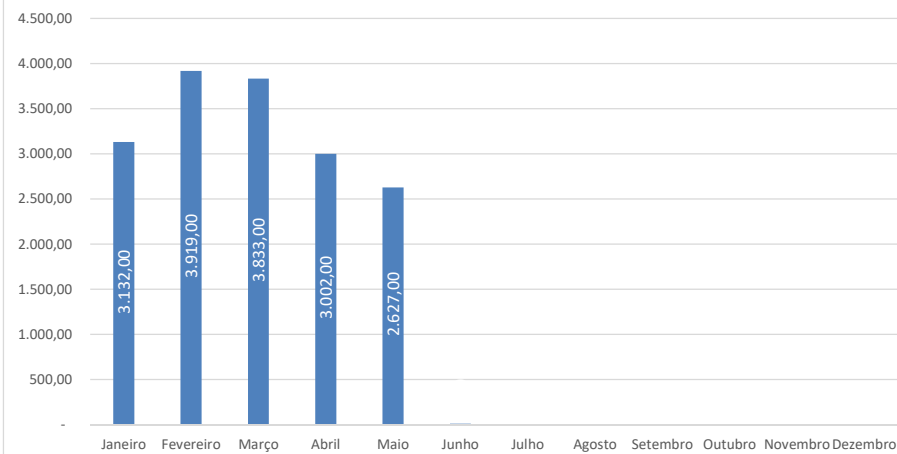

Consumo de Água - 1º GRAU (em M3)

Consumo de Água - 2º GRAU (em M3)

Gastos com Água - 1º GRAU (em R\$)

Gastos com Água - 2º GRAU (em R\$)